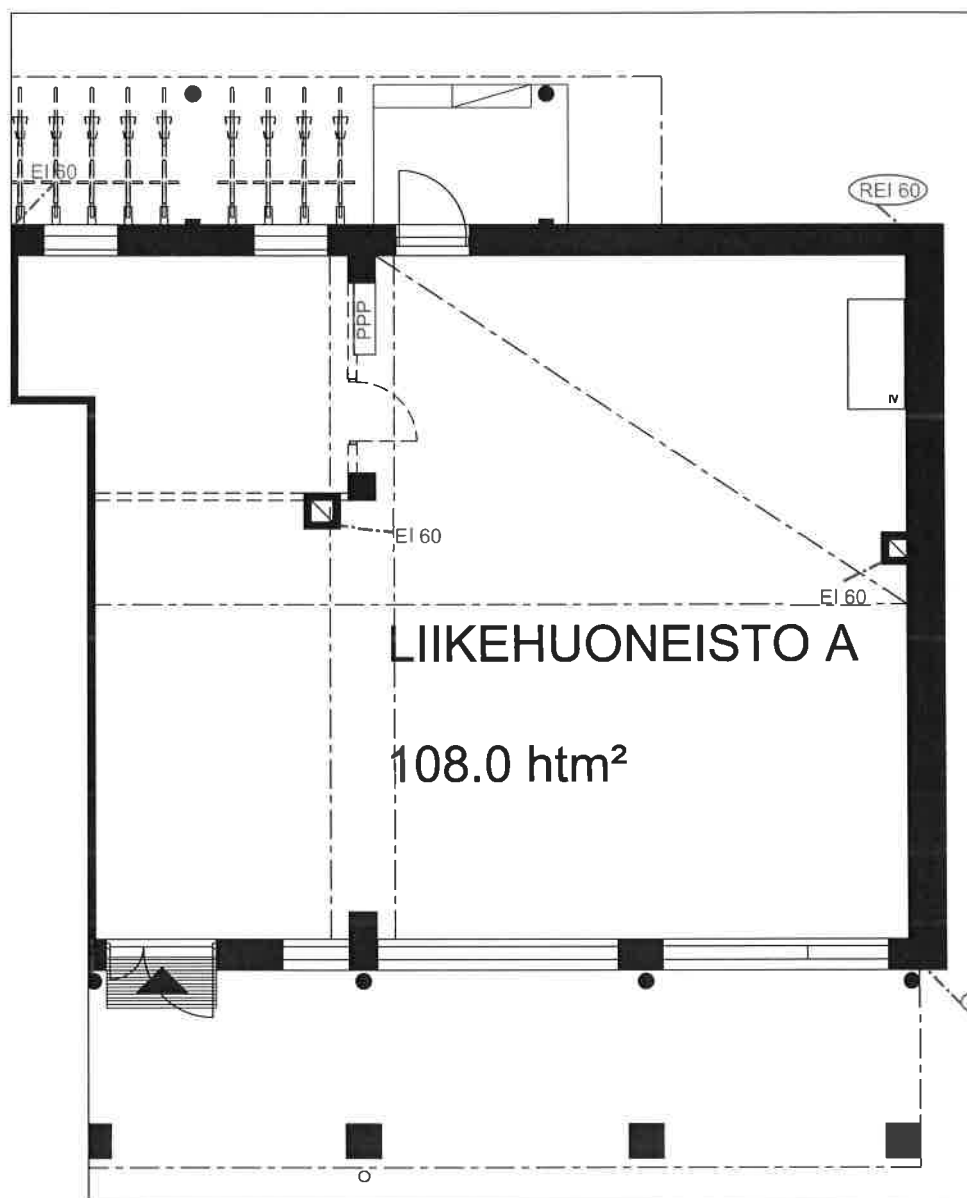

RAKENNUS MIILUKANGAS OY  
LIIKEHUONEISTO A 108.0 m<sup>2</sup>

1.KRS POHJA 1:100

06.11.2018

**JVK-ARKKITEHDIT KY**

ISOKATU 27 B 16 90100 OULU

puh. 08-373 933 fax 08-332 222

etunimi.sukunimi@jvk-ark.fi

RAKENNUS MIILUKANGAS OY  
LIIKEHUONEISTO E 152.5 m<sup>2</sup>