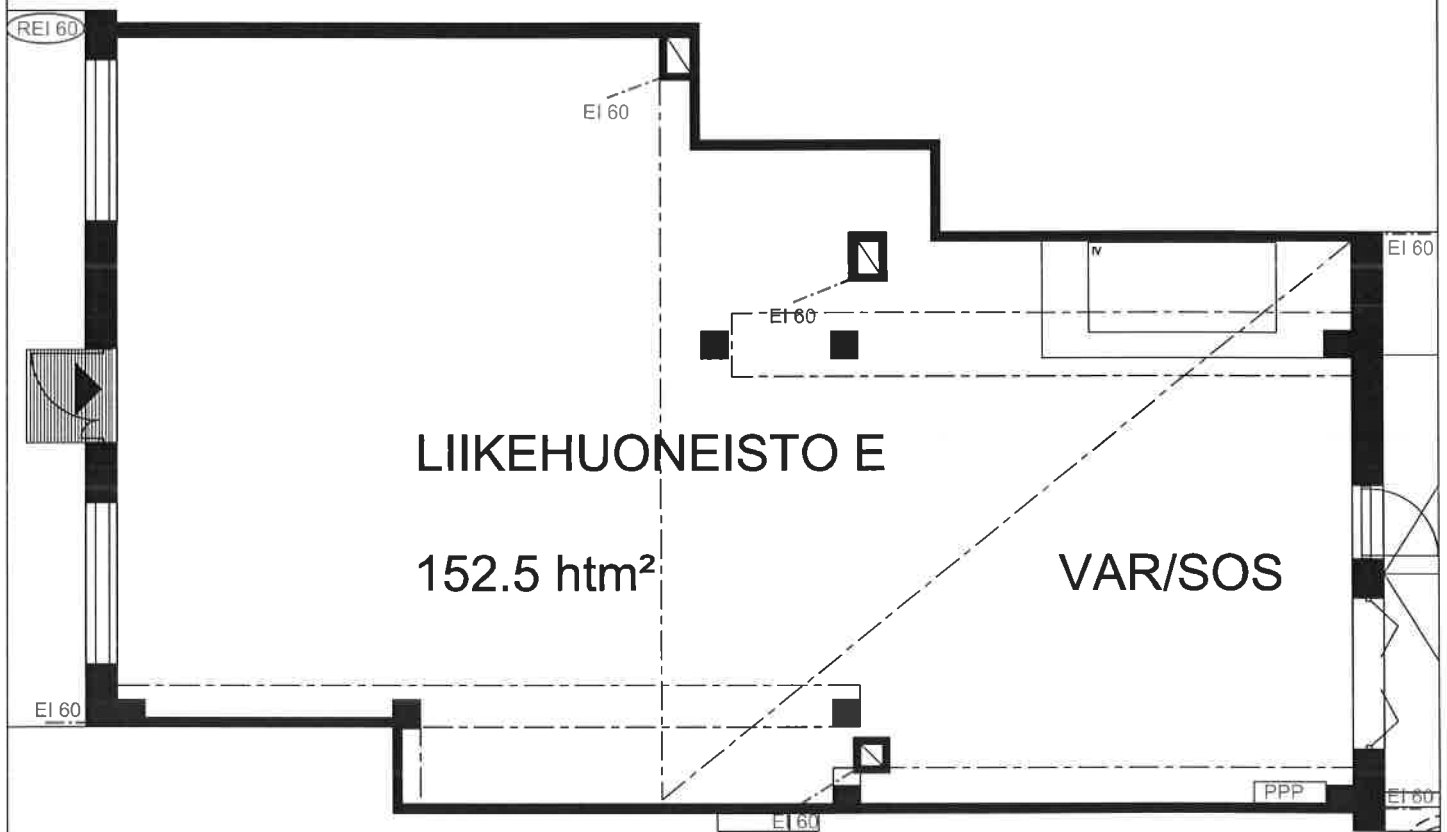

RAKENNUS MIILUKANGAS OY  
LIIKEHUONEISTO A 108.0 m<sup>2</sup>

1.KRS POHJA 1:100

06.11.2018

**JVK-ARKKITEHDIT KY**

ISOKATU 27 B 16 90100 OULU

puh. 08-373 933 fax 08-332 222

etunimi.sukunimi@jvk-ark.fi

RAKENNUS MIILUKANGAS OY  
LIIKEHUONEISTO E 152.5 m<sup>2</sup>